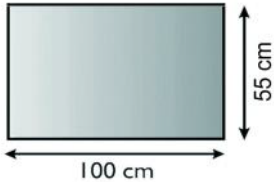

Kaminofen Glavorlegeplatten glasklar 6 mm,
mit Fase an 3 Seiten und geschliffenen Kanten

Art. Nr. 2102870

45,90 €