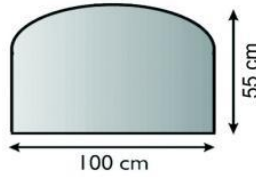

Art. Nr. 2102872

45,90 €