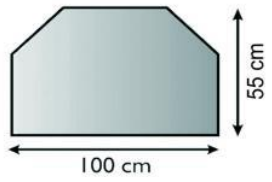

Art. Nr. 2102871

45,90 €